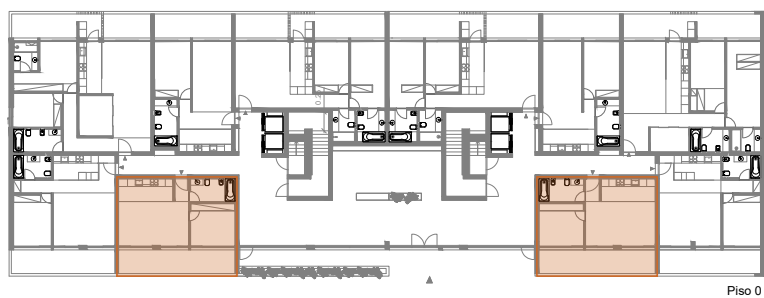

Tipologia T1
 Orientação Poente
 Piso 0

SALA	19,55 m ²
COZINHA	07,79 m ²
QUARTO	12,21 m ²
INSTALAÇÃO SANITÁRIA	06,54 m ²
CIRCULAÇÃO	02,00 m ²
VARANDAS	19,95 m ²

ÁREA TOTAL	75,56 m ²
ÁREA INTERIOR	55,61 m ²