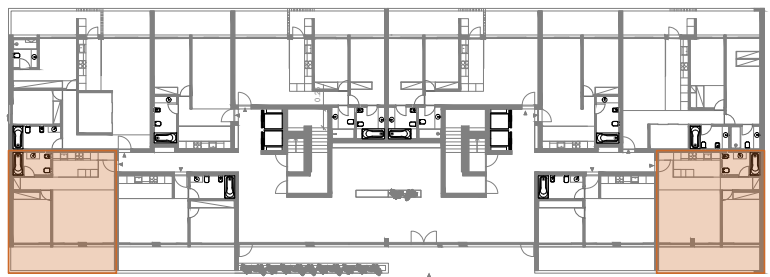

Tipologia T1
poente
Piso 0

SALA	25,52m ²
COZINHA	06,90 m ²
QUARTO	12,30 m ²
INSTALAÇÃO SANITÁRIA	05,52 m ²
CIRCULAÇÃO	05,17 m ²
VARANDAS	17,88 m ²

Piso 0

ÁREA TOTAL 83,63 m²

ÁREA INTERIOR 65,75 m²