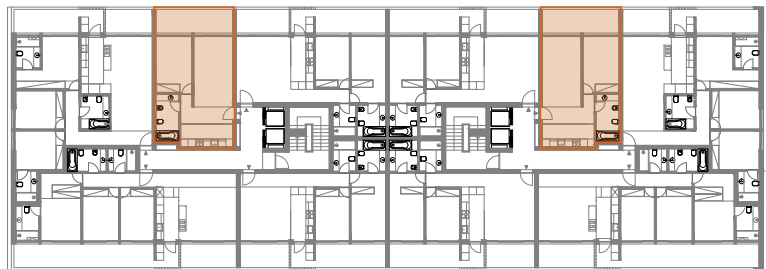

Tipologia T1
 Orientação nascente
 Piso 0 ao Piso 5

| | |
|----------------------|----------------------|
| SALA | 21,94 m ² |
| COZINHA | 07,48 m ² |
| QUARTO | 12,87 m ² |
| INSTALAÇÃO SANITÁRIA | 06,78 m ² |
| CIRCULAÇÃO | 02,12 m ² |
| VARANDAS | 13,38 m ² |

Piso Tipo (1 - 4)

| | |
|---------------|----------------------|
| ÁREA TOTAL | 71,94 m ² |
| ÁREA INTERIOR | 58,56 m ² |